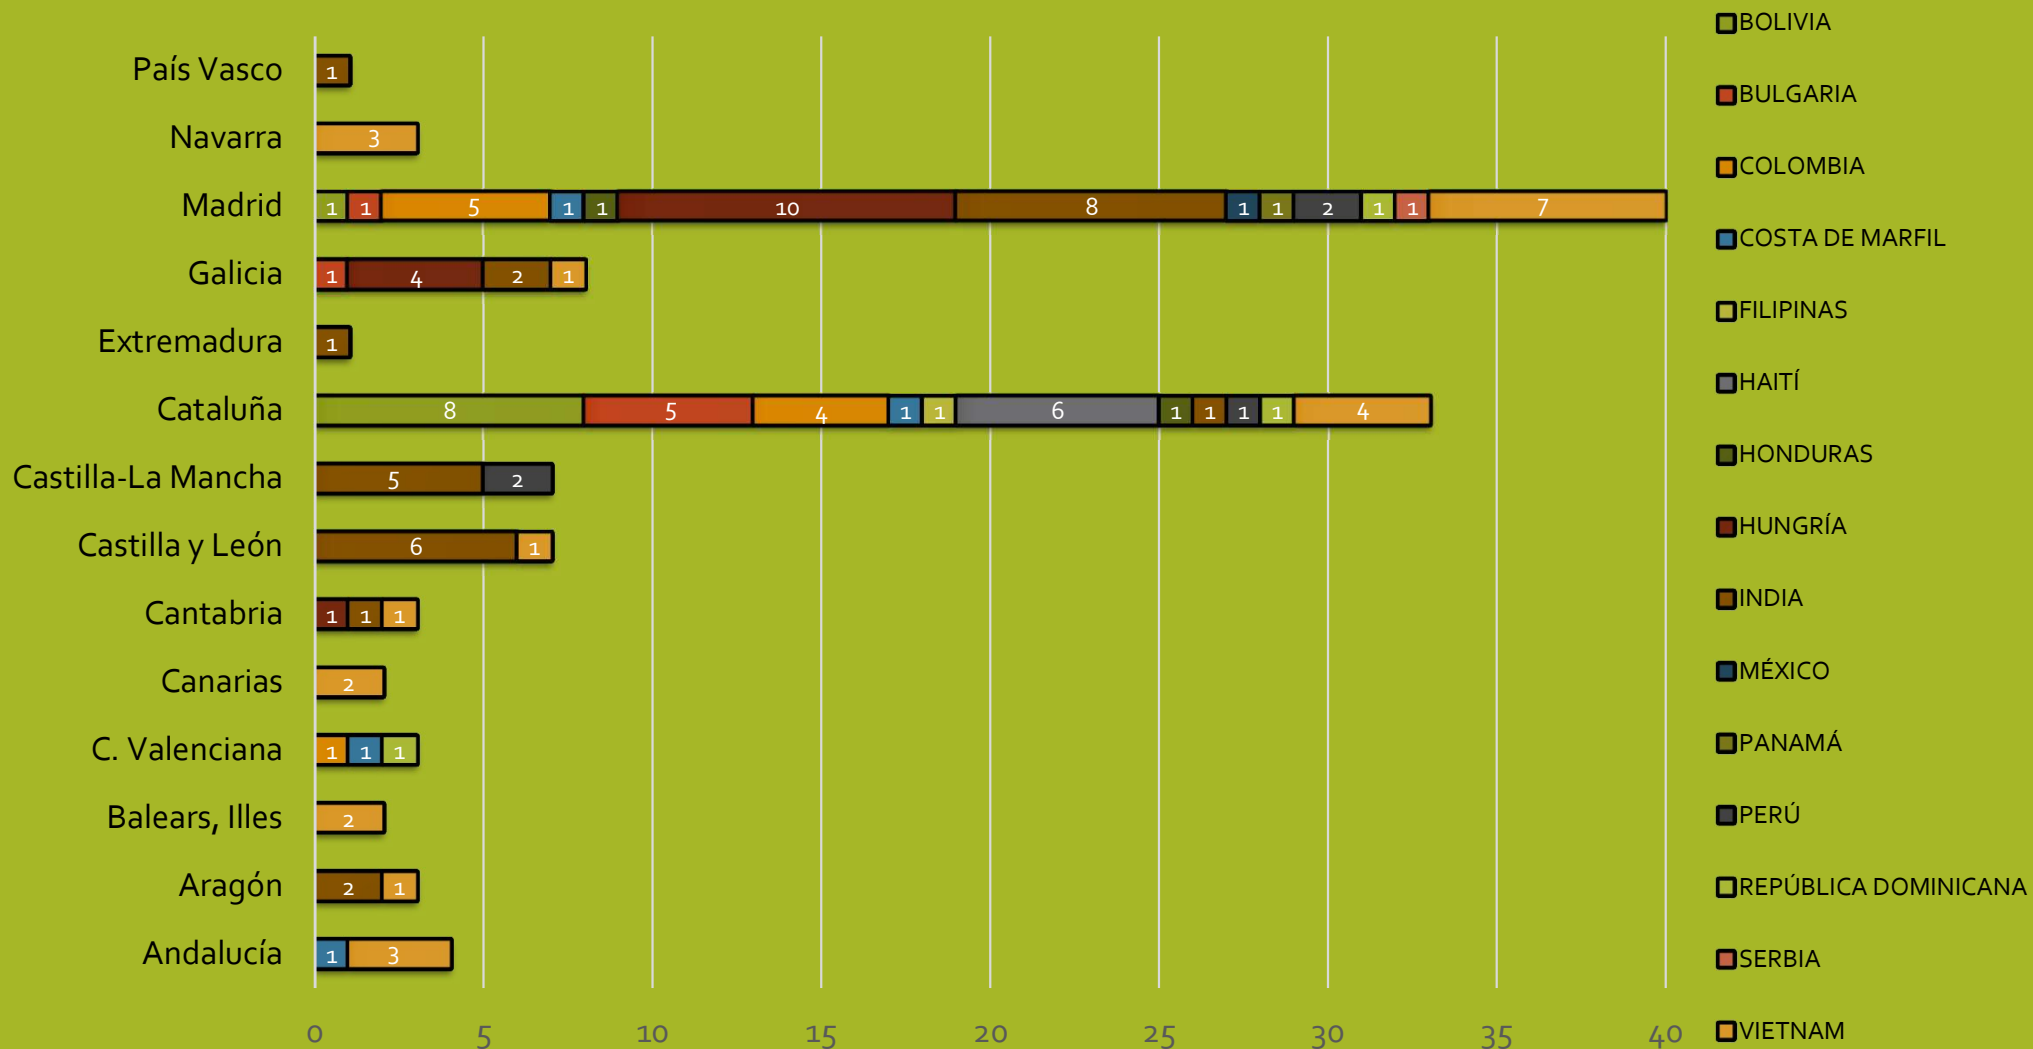

ADOPCIONES CONSTITUIDAS EN 2025* POR COMUNIDADES AUTÓNOMAS

*Datos provisionales para 2025

Fuente de Datos: Consulados españoles en el extranjero (desde 1997)

A. Centrales extranjeras (desde 2015); A. Competentes españolas (desde 2017)