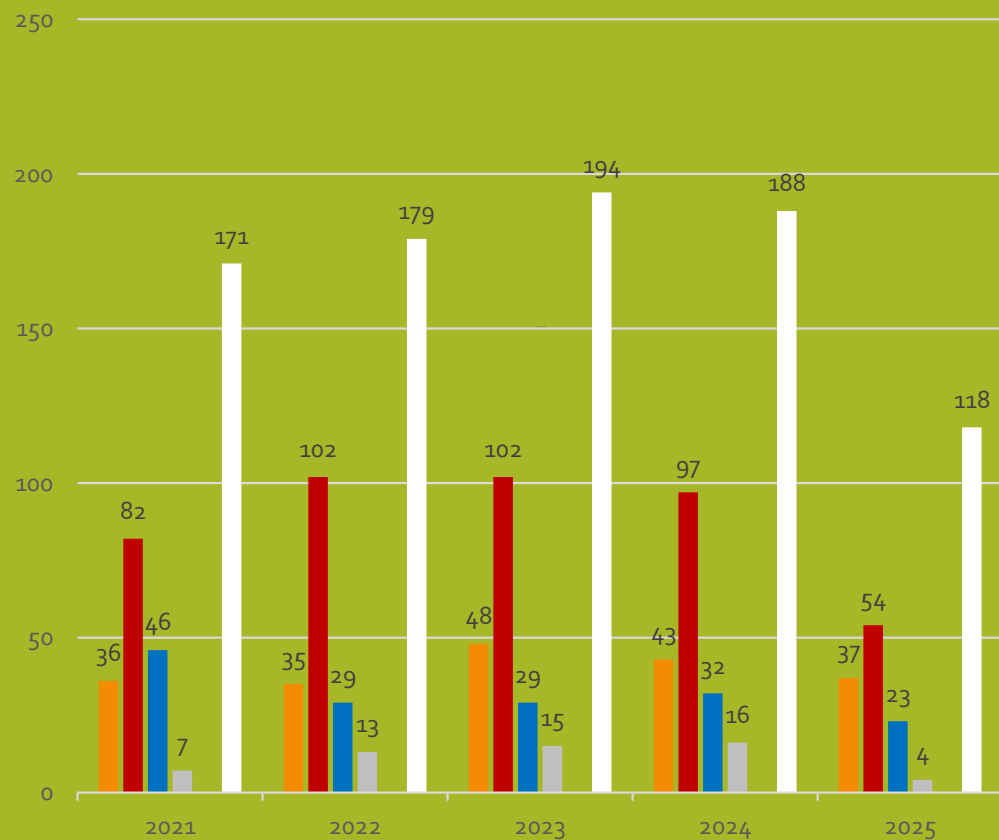

ESTADÍSTICAS DE ADOPCIÓN INTERNACIONAL AÑOS 2021-2025*

Actualizado a 16 de febrero del 2026
*Datos provisionales para 2025

GOBIERNO
DE ESPAÑA

MINISTERIO
DE JUVENTUD
E INFANCIA

TOTAL DE ADOPCIONES INTERNACIONALES 2021-2025

2021	2022	2023	2024	2025*
171	179	194	188	118

Total de personas menores de edad adoptadas 2021-2025: 850

Total de personas menores de edad adoptadas 1997-2025: 56.693

*Datos provisionales para 2025

Fuente de Datos: Consulados españoles en el extranjero (desde 1997)

A. Centrales extranjeras (desde 2015); A. Competentes españolas (desde 2017)

ADOPCIONES INTERNACIONALES POR CONTINENTE

CONTINENTE	2021	2022	2023	2024	2025*
AMÉRICA LATINA	36	35	48	43	37
ASIA	82	102	102	97	54
EUROPA	46	29	29	32	23
ÁFRICA	7	13	15	16	4
OCEANÍA	0	0	0	0	0
Total	171	179	194	188	118

*Datos provisionales para 2025

Fuente de Datos: Consulados españoles en el extranjero (desde 1997)

A. Centrales extranjeras (desde 2015); A. Competentes españolas (desde 2017)

TOTAL DE ADOPCIONES INTERNACIONALES 2021-2025