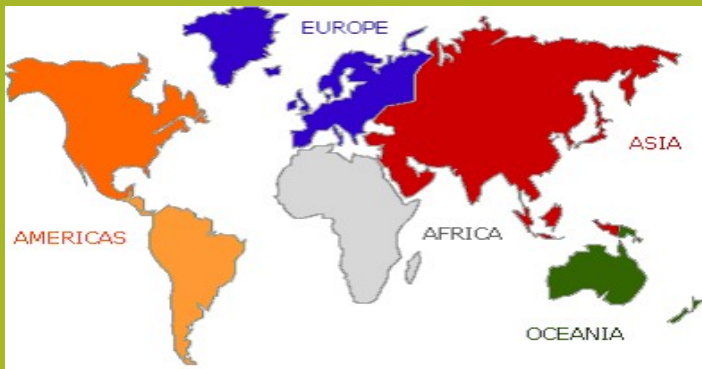

ESTADÍSTICAS DE ADOPCIÓN INTERNACIONAL AÑOS 2021-2025*

Actualizado a 16 de febrero del 2026
*Datos provisionales para 2025

GOBIERNO
DE ESPAÑA

MINISTERIO
DE JUVENTUD
E INFANCIA

TOTAL DE ADOPCIONES INTERNACIONALES 2021-2025

2021	2022	2023	2024	2025*
171	179	194	188	118

Total de personas menores de edad adoptadas 2021-2025: 850

Total de personas menores de edad adoptadas 1997-2025: 56.693

*Datos provisionales para 2025

Fuente de Datos: Consulados españoles en el extranjero (desde 1997)

A. Centrales extranjeras (desde 2015); A. Competentes españolas (desde 2017)

ADOPCIONES INTERNACIONALES POR CONTINENTE

CONTINENTE	2021	2022	2023	2024	2025*
AMÉRICA LATINA	36	35	48	43	37
ASIA	82	102	102	97	54
EUROPA	46	29	29	32	23
ÁFRICA	7	13	15	16	4
OCEANÍA	0	0	0	0	0
Total	171	179	194	188	118

PAÍSES DE LOS QUE PROCEDE UN MAYOR NÚMERO DE NIÑOS ADOPTADOS

	Año 2024	Nº Niños/as	Año 2025*	Nº Niños/as
1º	Vietnam	48	India	28
2º	India	33	Vietnam	25
3º	Hungría	25	Hungría	15
4º	Costa de Marfil	16	Colombia	10
5º	Bolivia	13	Bolivia	9